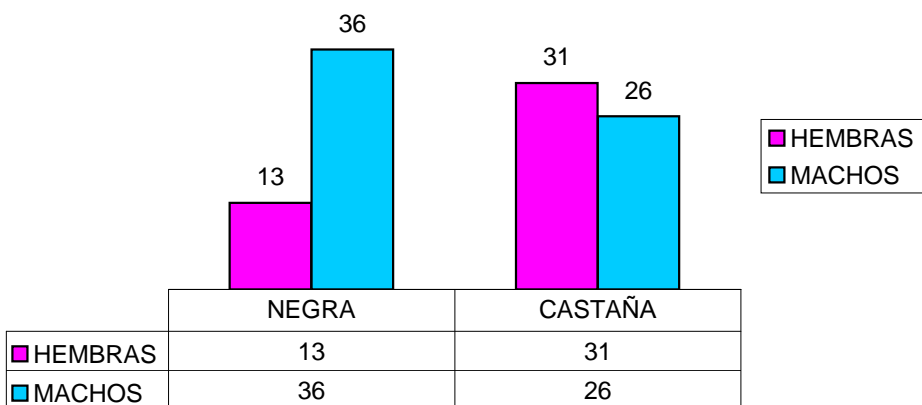

EVOLUCIÓN DE LA ASOCIACIÓN

EVOLUCIÓN DE LA RAZA ASTURCÓN

BAJAS POR SEXO

BAJAS POR VARIEDAD

CENSO POR SEXO

CENSO POR VARIEDAD

CENSO POR PROVINCIAS

REGISTROS POR VARIEDAD

REGISTROS POR SEXO

REGISTROS POR PROVINCIAS

NACIMIENTOS POR PROVINCIAS

	EJEMPLARES
■ ALBACETE	5
■ ASTURIAS	198
■ AVILA	1
■ CACERES	2
■ GIRONA	3
■ LEON	5
■ LERIDA	5
■ MADRID	1
■ PALENCIA	1
■ VALENCIA	1