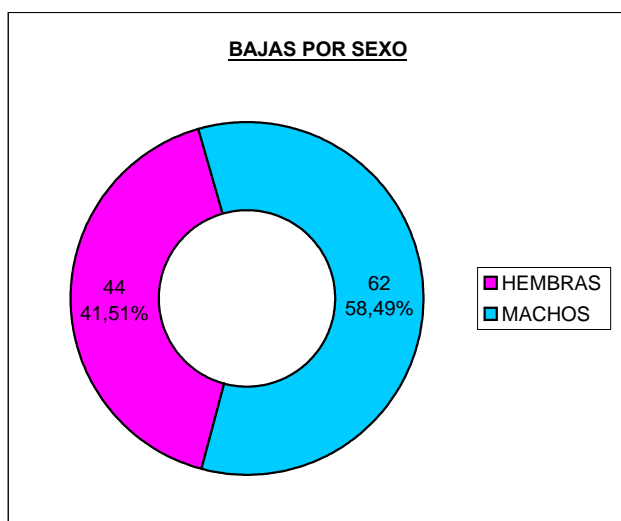

EVOLUCIÓN DE LA ASOCIACIÓN

EVOLUCIÓN DE LA RAZA ASTURCÓN

BAJAS POR SEXO

BAJAS POR VARIEDAD

CENSO POR SEXO

CENSO POR VARIEDAD

CENSO POR PROVINCIAS

REGISTROS POR VARIEDAD

REGISTROS POR SEXO

REGISTROS POR PROVINCIAS

NACIMIENTOS POR PROVINCIAS

	EJEMPLARES
■ ALBACETE	5
■ ASTURIAS	198
■ AVILA	1
■ CACERES	2
■ GIRONA	3
■ LEON	5
■ LERIDA	5
■ MADRID	1
■ PALENCIA	1
■ VALENCIA	1