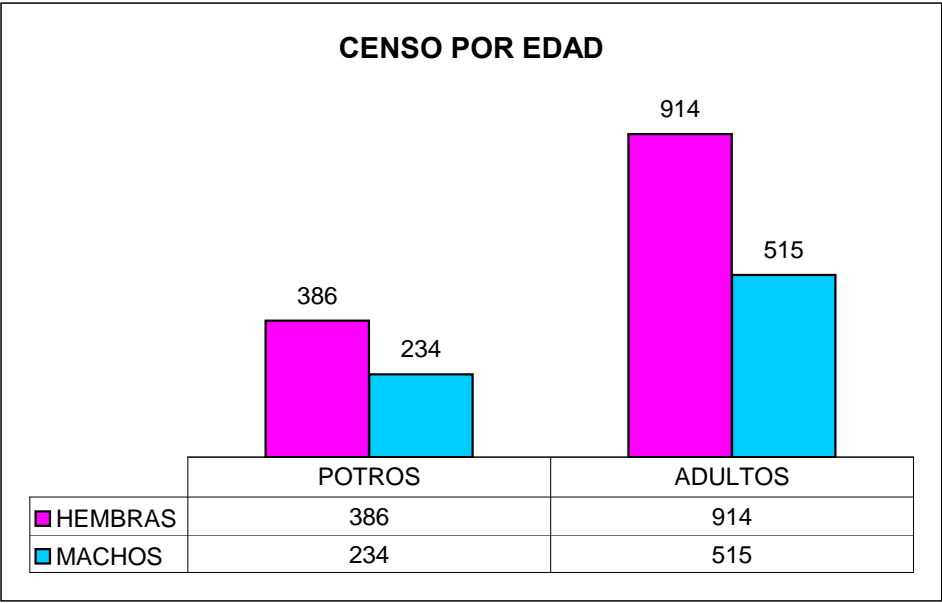

EVOLUCIÓN DE LA ASOCIACIÓN

EVOLUCIÓN DE LA RAZA ASTURCÓN

BAJAS POR SEXO

BAJAS POR VARIEDAD

CENSO POR SEXO

CENSO POR VARIEDAD

CENSO POR PROVINCIAS

REGISTROS POR VARIEDAD

REGISTROS POR SEXO

REGISTROS POR PROVINCIAS

NACIMIENTOS POR PROVINCIAS

	EJEMPLARES
■ ALBACETE	5
■ ASTURIAS	198
■ AVILA	1
■ CACERES	2
■ GIRONA	3
■ LEON	5
■ LERIDA	5
■ MADRID	1
■ PALENCIA	1
■ VALENCIA	1