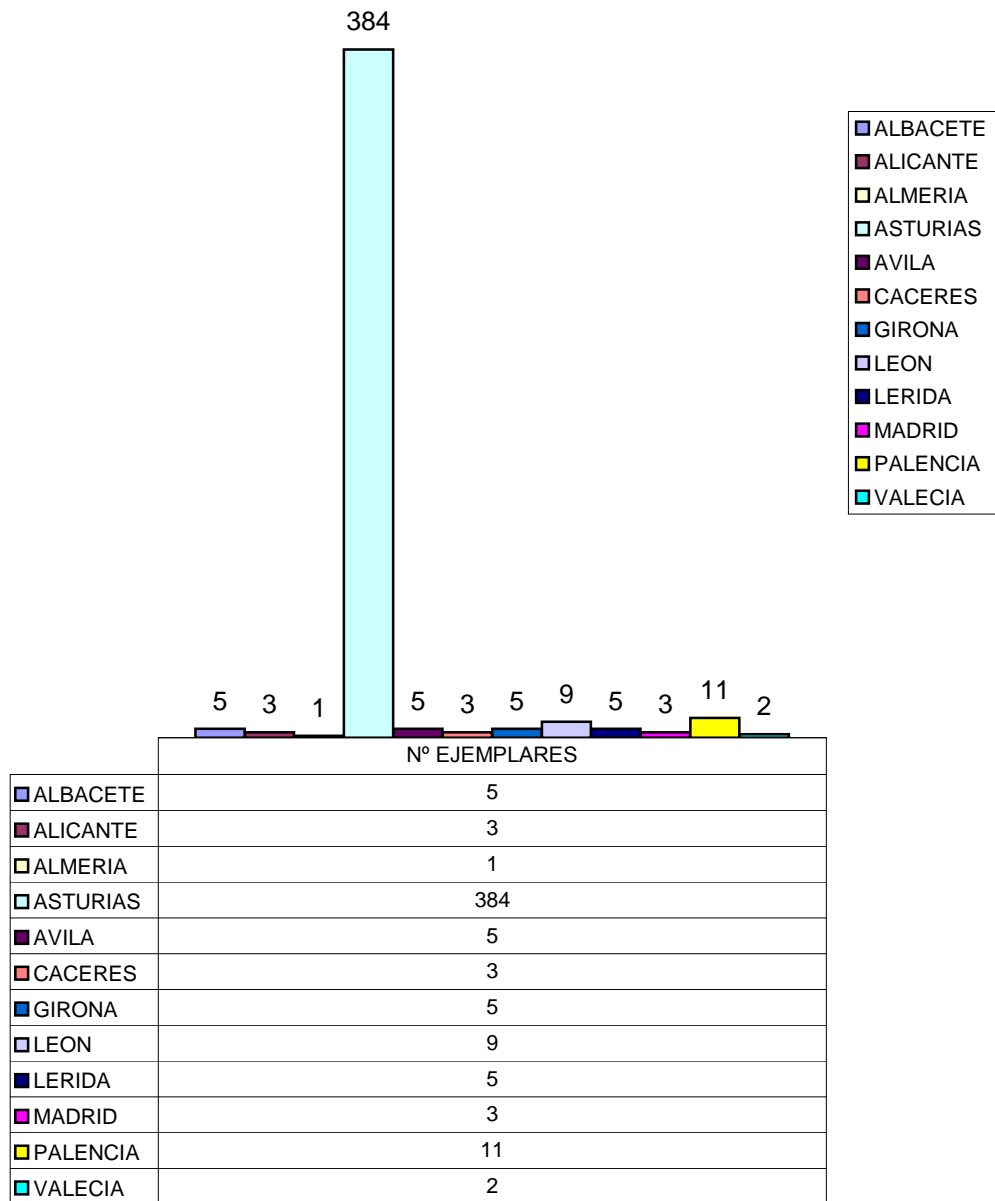

EVOLUCIÓN DE LA ASOCIACIÓN

EVOLUCIÓN DE LA RAZA ASTURCÓN

BAJAS POR SEXO

BAJAS POR VARIEDAD

CENSO POR SEXO

CENSO POR VARIEDAD

CENSO POR PROVINCIAS

REGISTROS POR VARIEDAD

REGISTROS POR SEXO

REGISTROS POR PROVINCIAS

NACIMIENTOS POR PROVINCIAS

	EJEMPLARES
■ ALBACETE	5
■ ASTURIAS	198
■ AVILA	1
■ CACERES	2
■ GIRONA	3
■ LEON	5
■ LERIDA	5
■ MADRID	1
■ PALENCIA	1
■ VALENCIA	1