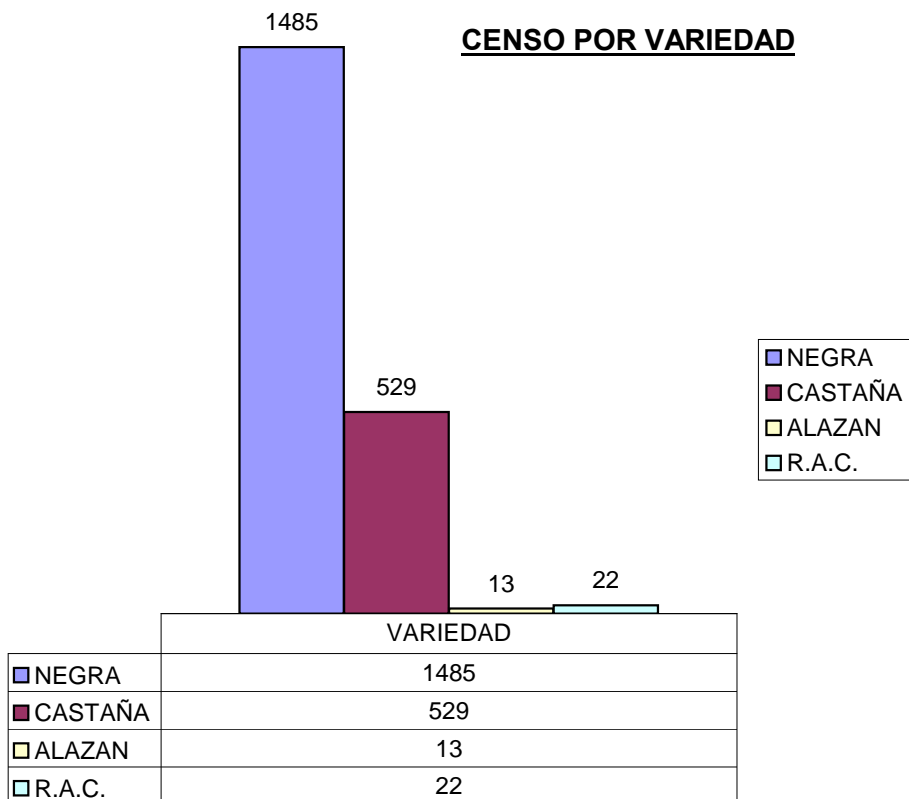

EVOLUCIÓN DE LA ASOCIACIÓN

EVOLUCIÓN DE LA RAZA ASTURCÓN

BAJAS POR SEXO

BAJAS POR VARIEDAD

CENSO POR SEXO

CENSO POR VARIEDAD

CENSO POR PROVINCIAS

REGISTROS POR VARIEDAD

REGISTROS POR SEXO

REGISTROS POR PROVINCIAS

NACIMIENTOS POR PROVINCIAS

	EJEMPLARES
■ ALBACETE	5
■ ASTURIAS	198
■ AVILA	1
■ CACERES	2
■ GIRONA	3
■ LEON	5
■ LERIDA	5
■ MADRID	1
■ PALENCIA	1
■ VALENCIA	1