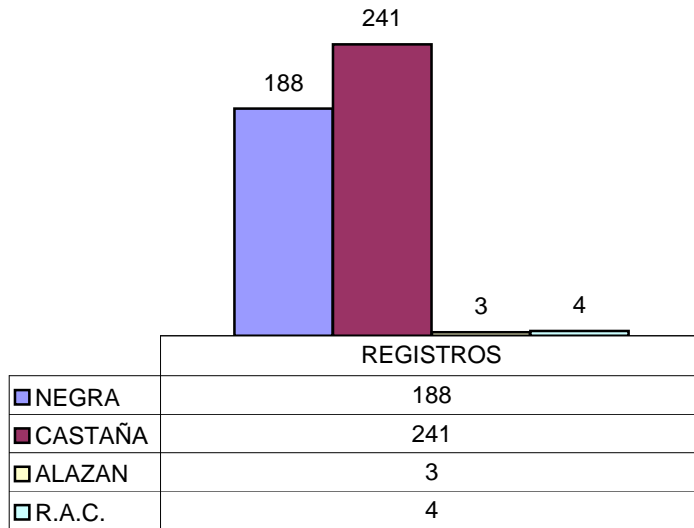

EVOLUCIÓN DE LA ASOCIACIÓN

EVOLUCIÓN DE LA RAZA ASTURCÓN

BAJAS POR SEXO

BAJAS POR VARIEDAD

CENSO POR SEXO

CENSO POR VARIEDAD

CENSO POR PROVINCIAS

REGISTROS POR VARIEDAD

REGISTROS POR SEXO

REGISTROS POR PROVINCIAS

NACIMIENTOS POR PROVINCIAS

	EJEMPLARES
■ ALBACETE	5
■ ASTURIAS	198
■ AVILA	1
■ CACERES	2
■ GIRONA	3
■ LEON	5
■ LERIDA	5
■ MADRID	1
■ PALENCIA	1
■ VALENCIA	1