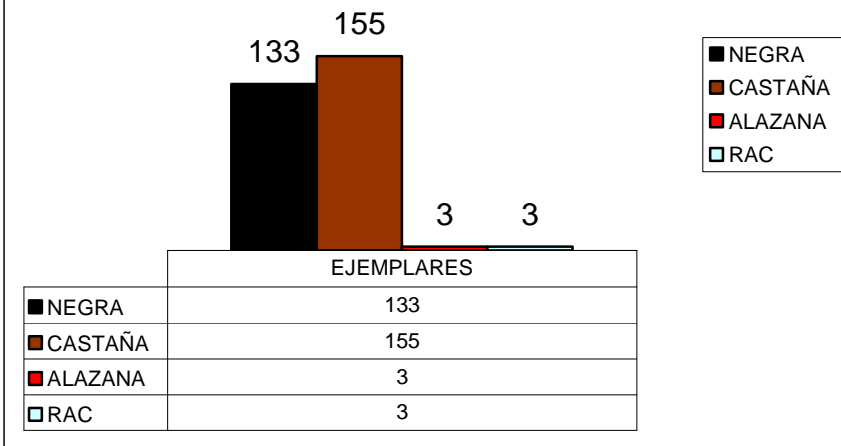

REGISTROS POR VARIEDAD