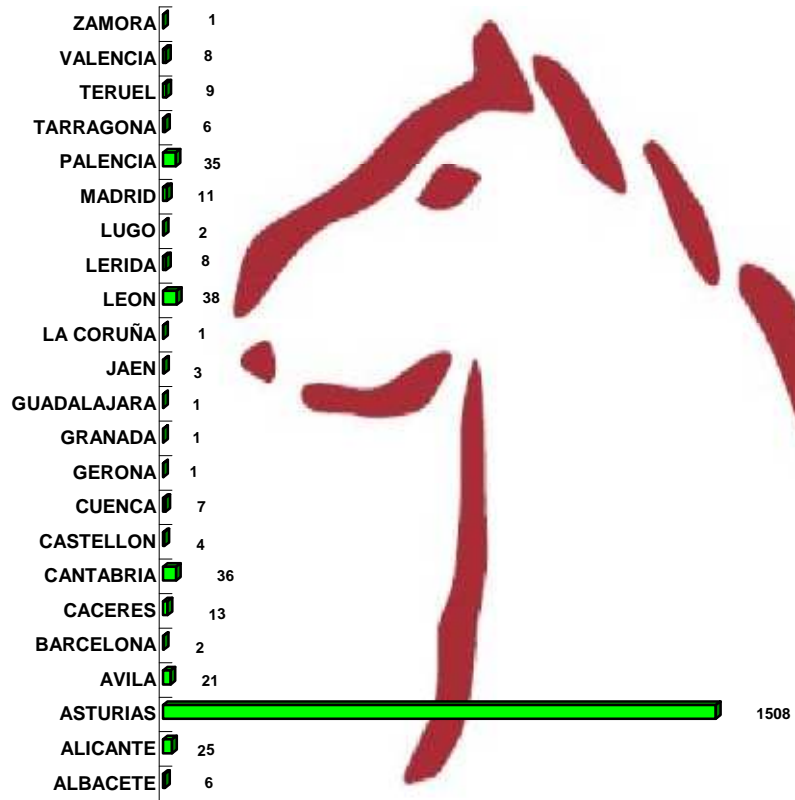

LIBRO GENEALÓGICO DE LA RAZA ASTURCÓN: REGISTROS AL 31/12/08

Los registros son los animales inscritos formalmente en el Libro Genealógico.

- Registros de ejemplares vivos 1.747
Desglose.-
 - Capa negra 1.359
 - Hembras..... 756
 - Machos..... 603
 - Capa alazana 11
 - Hembras..... 8
 - Machos..... 3
 - Capa castaña 360
 - Hembras..... 287
 - Machos..... 73
 - Registro de Asturcones Cruzados (RAC) 17
 - Hembras..... 8
 - Machos..... 9

BAJAS POR SEXO

BAJAS POR VARIEDAD

	NEGRA	CASTAÑA
HEMBRAS	33	7
MACHOS	45	3

CENSO POR SEXO

CENSO POR VARIEDAD

CENSO POR EDAD

CENSO POR PROVINCIAS

REPARTO PORCENTUAL