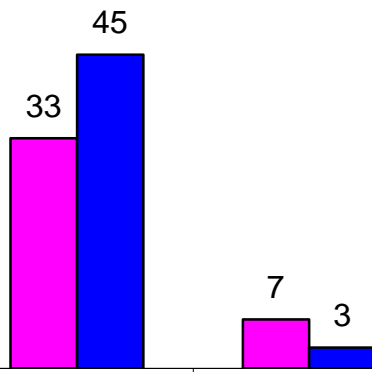

LIBRO GENEALÓGICO DE LA RAZA ASTURCÓN: REGISTROS AL 31/12/08

Los registros son los animales inscritos formalmente en el Libro Genealógico.

- Registros de ejemplares vivos 1.747
Desglose.-
 - Capa negra 1.359
 - Hembras..... 756
 - Machos..... 603
 - Capa alazana 11
 - Hembras..... 8
 - Machos..... 3
 - Capa castaña 360
 - Hembras..... 287
 - Machos..... 73
 - Registro de Asturcones Cruzados (RAC) 17
 - Hembras..... 8
 - Machos..... 9

BAJAS POR SEXO

BAJAS POR VARIEDAD

	NEGRA	CASTAÑA
HEMBRAS	33	7
MACHOS	45	3

CENSO POR SEXO

CENSO POR VARIEDAD

CENSO POR EDAD

CENSO POR PROVINCIAS

REPARTO PORCENTUAL