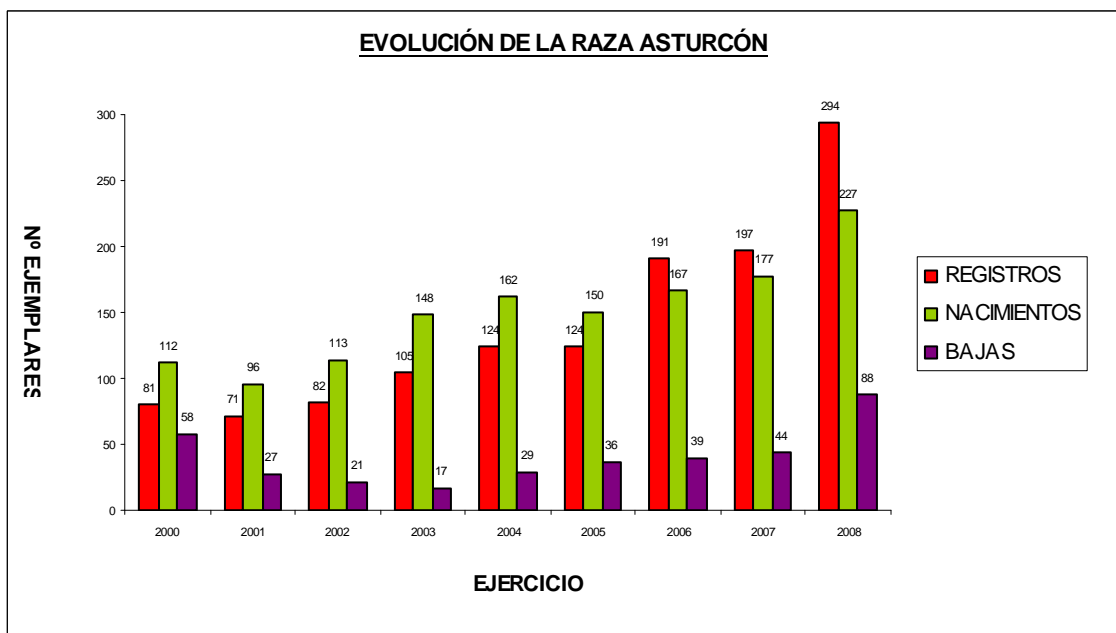

LIBRO GENEALÓGICO DE LA RAZA ASTURCÓN: REGISTROS AL 31/12/08

Los registros son los animales inscritos formalmente en el Libro Genealógico.

- Registros de ejemplares vivos 1.747
Desglose.-
 - Capa negra 1.359
 - Hembras..... 756
 - Machos..... 603
 - Capa alazana 11
 - Hembras..... 8
 - Machos..... 3
 - Capa castaña 360
 - Hembras..... 287
 - Machos..... 73
 - Registro de Asturcones Cruzados (RAC) 17
 - Hembras..... 8
 - Machos..... 9

BAJAS POR SEXO

BAJAS POR VARIEDAD

	NEGRA	CASTAÑA
HEMBRAS	33	7
MACHOS	45	3

CENSO POR SEXO

CENSO POR VARIEDAD

CENSO POR EDAD

CENSO POR PROVINCIAS

REPARTO PORCENTUAL