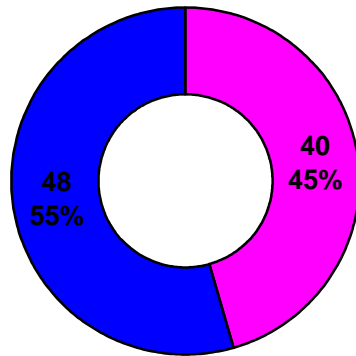

LIBRO GENEALÓGICO DE LA RAZA ASTURCÓN: REGISTROS AL 31/12/08

Los registros son los animales inscritos formalmente en el Libro Genealógico.

- Registros de ejemplares vivos 1.747
Desglose.-
 - Capa negra 1.359
 - Hembras..... 756
 - Machos..... 603
 - Capa alazana 11
 - Hembras..... 8
 - Machos..... 3
 - Capa castaña 360
 - Hembras..... 287
 - Machos..... 73
 - Registro de Asturcones Cruzados (RAC) 17
 - Hembras..... 8
 - Machos..... 9

BAJAS POR SEXO

BAJAS POR VARIEDAD

	NEGRA	CASTAÑA
HEMBRAS	33	7
MACHOS	45	3

CENSO POR SEXO

CENSO POR VARIEDAD

CENSO POR EDAD

CENSO POR PROVINCIAS

REPARTO PORCENTUAL