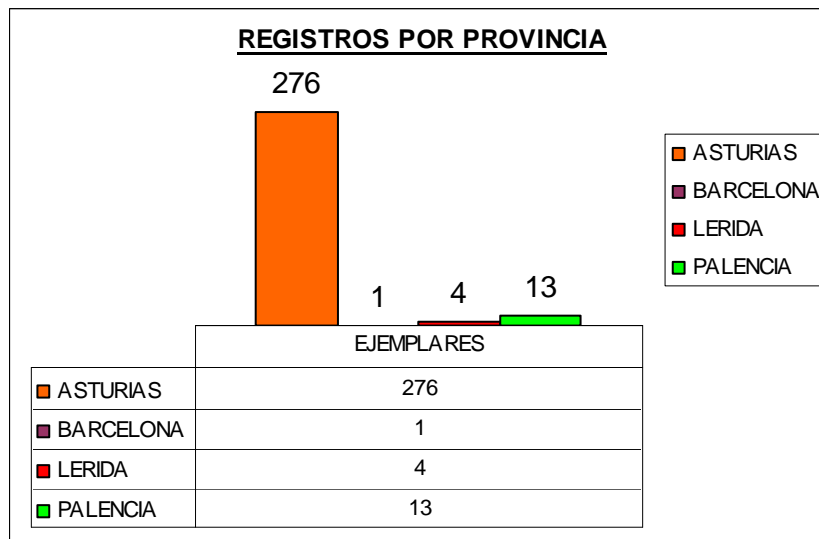

LIBRO GENEALÓGICO DE LA RAZA ASTURCÓN: REGISTROS AL 31/12/08

Los registros son los animales inscritos formalmente en el Libro Genealógico.

- Registros de ejemplares vivos 1.747
Desglose.-
 - Capa negra 1.359
 - Hembras..... 756
 - Machos..... 603
 - Capa alazana 11
 - Hembras..... 8
 - Machos..... 3
 - Capa castaña 360
 - Hembras..... 287
 - Machos..... 73
 - Registro de Asturcones Cruzados (RAC) 17
 - Hembras..... 8
 - Machos..... 9

BAJAS POR SEXO

BAJAS POR VARIEDAD

	NEGRA	CASTAÑA
HEMBRAS	33	7
MACHOS	45	3

CENSO POR SEXO

CENSO POR VARIEDAD

CENSO POR EDAD

CENSO POR PROVINCIAS

REPARTO PORCENTUAL

REGISTROS POR VARIEDAD

REGISTROS POR SEXO

REGISTROS POR PROVINCIA

NACIMIENTOS POR VARIEDADES

NACIMIENTOS POR SEXO

NACIMIENTOS POR PROVINCIAS