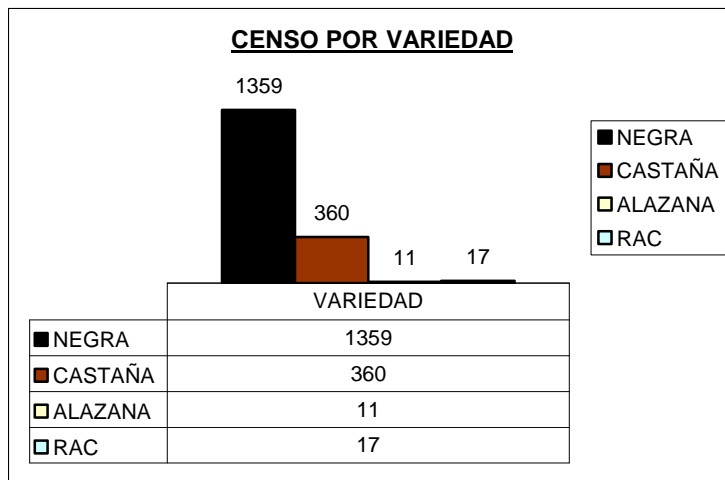

LIBRO GENEALÓGICO DE LA RAZA ASTURCÓN: REGISTROS AL 31/12/08

Los registros son los animales inscritos formalmente en el Libro Genealógico.

- Registros de ejemplares vivos 1.747
Desglose.-
 - Capa negra 1.359
 - Hembras..... 756
 - Machos..... 603
 - Capa alazana 11
 - Hembras..... 8
 - Machos..... 3
 - Capa castaña 360
 - Hembras..... 287
 - Machos..... 73
 - Registro de Asturcones Cruzados (RAC) 17
 - Hembras..... 8
 - Machos..... 9

BAJAS POR SEXO

BAJAS POR VARIEDAD

	NEGRA	CASTAÑA
HEMBRAS	33	7
MACHOS	45	3

CENSO POR SEXO

CENSO POR VARIEDAD

CENSO POR EDAD

CENSO POR PROVINCIAS

REPARTO PORCENTUAL

REGISTROS POR VARIEDAD

REGISTROS POR SEXO

REGISTROS POR PROVINCIA

NACIMIENTOS POR VARIEDADES

NACIMIENTOS POR SEXO

NACIMIENTOS POR PROVINCIAS