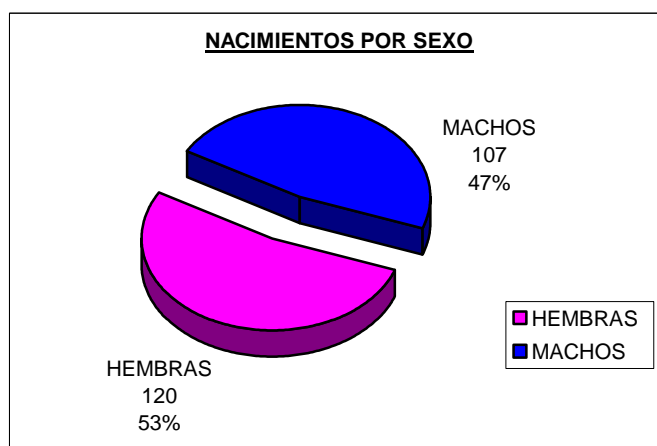

BAJAS POR SEXO

BAJAS POR VARIEDAD

	NEGRA	CASTAÑA
HEMBRAS	33	7
MACHOS	45	3

CENSO POR SEXO

CENSO POR VARIEDAD

CENSO POR EDAD

CENSO POR PROVINCIAS

REPARTO PORCENTUAL

REGISTROS POR VARIEDAD

REGISTROS POR SEXO

REGISTROS POR PROVINCIA

NACIMIENTOS POR VARIEDADES

NACIMIENTOS POR SEXO

NACIMIENTOS POR PROVINCIAS