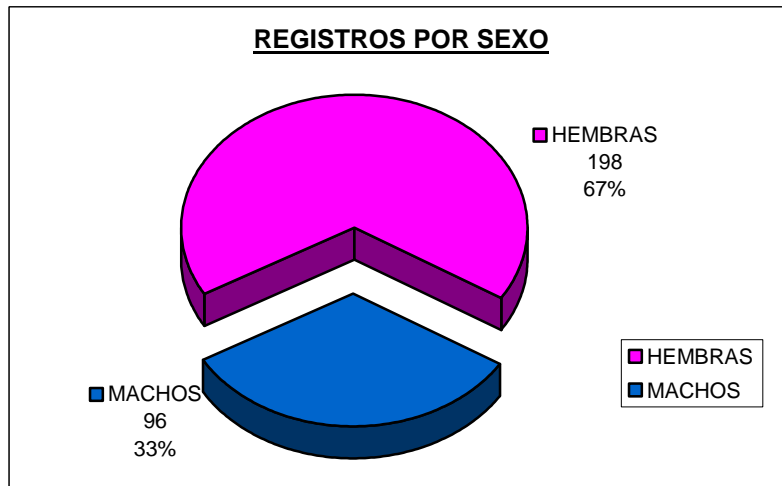

LIBRO GENEALÓGICO DE LA RAZA ASTURCÓN: REGISTROS AL 31/12/08

Los registros son los animales inscritos formalmente en el Libro Genealógico.

- Registros de ejemplares vivos 1.747
Desglose.-
 - Capa negra 1.359
 - Hembras..... 756
 - Machos..... 603
 - Capa alazana 11
 - Hembras..... 8
 - Machos..... 3
 - Capa castaña 360
 - Hembras..... 287
 - Machos..... 73
 - Registro de Asturcones Cruzados (RAC) 17
 - Hembras..... 8
 - Machos..... 9

BAJAS POR SEXO

BAJAS POR VARIEDAD

	NEGRA	CASTAÑA
HEMBRAS	33	7
MACHOS	45	3

CENSO POR SEXO

CENSO POR VARIEDAD

CENSO POR EDAD

CENSO POR PROVINCIAS

REPARTO PORCENTUAL

REGISTROS POR VARIEDAD

REGISTROS POR SEXO

REGISTROS POR PROVINCIA

NACIMIENTOS POR VARIEDADES

NACIMIENTOS POR SEXO

NACIMIENTOS POR PROVINCIAS