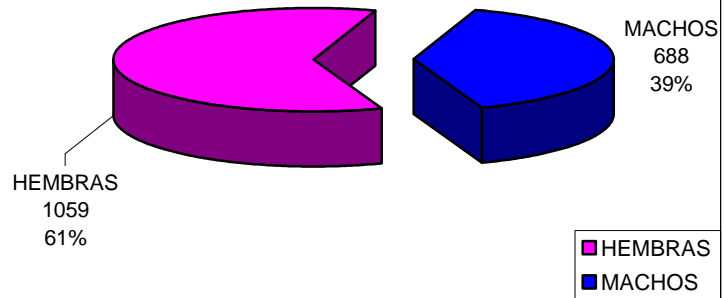

LIBRO GENEALÓGICO DE LA RAZA ASTURCÓN: REGISTROS AL 31/12/08

Los registros son los animales inscritos formalmente en el Libro Genealógico.

- Registros de ejemplares vivos 1.747
Desglose.-
 - Capa negra 1.359
 - Hembras..... 756
 - Machos..... 603
 - Capa alazana 11
 - Hembras..... 8
 - Machos..... 3
 - Capa castaña 360
 - Hembras..... 287
 - Machos..... 73
 - Registro de Asturcones Cruzados (RAC) 17
 - Hembras..... 8
 - Machos..... 9

BAJAS POR SEXO

BAJAS POR VARIEDAD

	NEGRA	CASTAÑA
HEMBRAS	33	7
MACHOS	45	3

CENSO POR SEXO

CENSO POR VARIEDAD

CENSO POR EDAD

CENSO POR PROVINCIAS

REPARTO PORCENTUAL

REGISTROS POR VARIEDAD

REGISTROS POR SEXO

REGISTROS POR PROVINCIA

NACIMIENTOS POR VARIEDADES

NACIMIENTOS POR SEXO

NACIMIENTOS POR PROVINCIAS