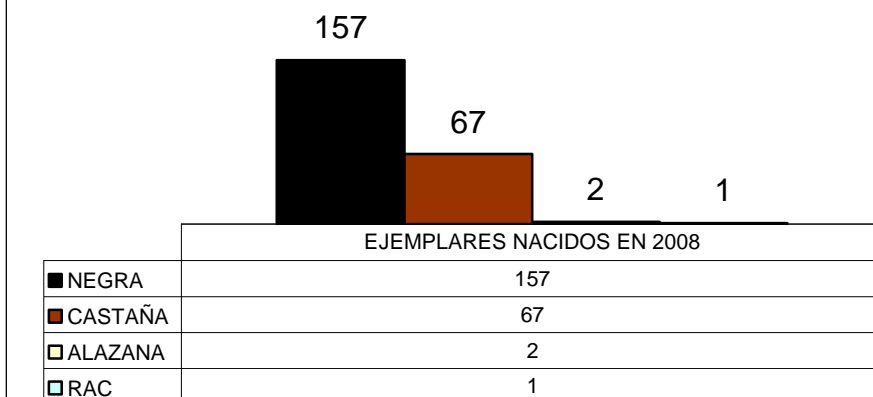

LIBRO GENEALÓGICO DE LA RAZA ASTURCÓN: REGISTROS AL 31/12/08

Los registros son los animales inscritos formalmente en el Libro Genealógico.

- Registros de ejemplares vivos 1.747
Desglose.-
 - Capa negra 1.359
 - Hembras..... 756
 - Machos..... 603
 - Capa alazana 11
 - Hembras..... 8
 - Machos..... 3
 - Capa castaña 360
 - Hembras..... 287
 - Machos..... 73
 - Registro de Asturcones Cruzados (RAC) 17
 - Hembras..... 8
 - Machos..... 9

BAJAS POR SEXO

BAJAS POR VARIEDAD

	NEGRA	CASTAÑA
HEMBRAS	33	7
MACHOS	45	3

CENSO POR SEXO

CENSO POR VARIEDAD

CENSO POR EDAD

CENSO POR PROVINCIAS

REPARTO PORCENTUAL

REGISTROS POR VARIEDAD

REGISTROS POR SEXO

REGISTROS POR PROVINCIA

NACIMIENTOS POR VARIEDADES

NACIMIENTOS POR SEXO

NACIMIENTOS POR PROVINCIAS