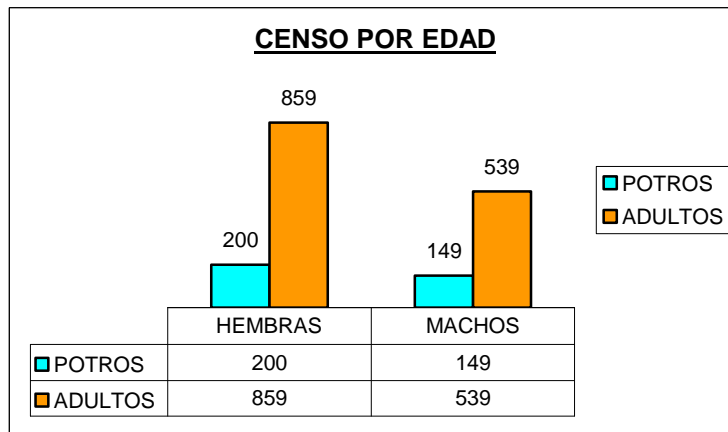

LIBRO GENEALÓGICO DE LA RAZA ASTURCÓN: REGISTROS AL 31/12/08

Los registros son los animales inscritos formalmente en el Libro Genealógico.

- Registros de ejemplares vivos 1.747
Desglose.-
 - Capa negra 1.359
 - Hembras..... 756
 - Machos..... 603
 - Capa alazana 11
 - Hembras..... 8
 - Machos..... 3
 - Capa castaña 360
 - Hembras..... 287
 - Machos..... 73
 - Registro de Asturcones Cruzados (RAC) 17
 - Hembras..... 8
 - Machos..... 9

BAJAS POR SEXO

BAJAS POR VARIEDAD

	NEGRA	CASTAÑA
HEMBRAS	33	7
MACHOS	45	3

CENSO POR SEXO

CENSO POR VARIEDAD

CENSO POR EDAD

CENSO POR PROVINCIAS

REPARTO PORCENTUAL

REGISTROS POR VARIEDAD

REGISTROS POR SEXO

REGISTROS POR PROVINCIA

NACIMIENTOS POR VARIEDADES

NACIMIENTOS POR SEXO

NACIMIENTOS POR PROVINCIAS